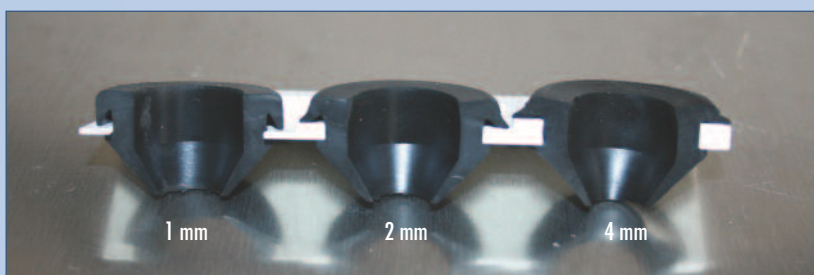

Universele draaddoorvoeren

Serie DU