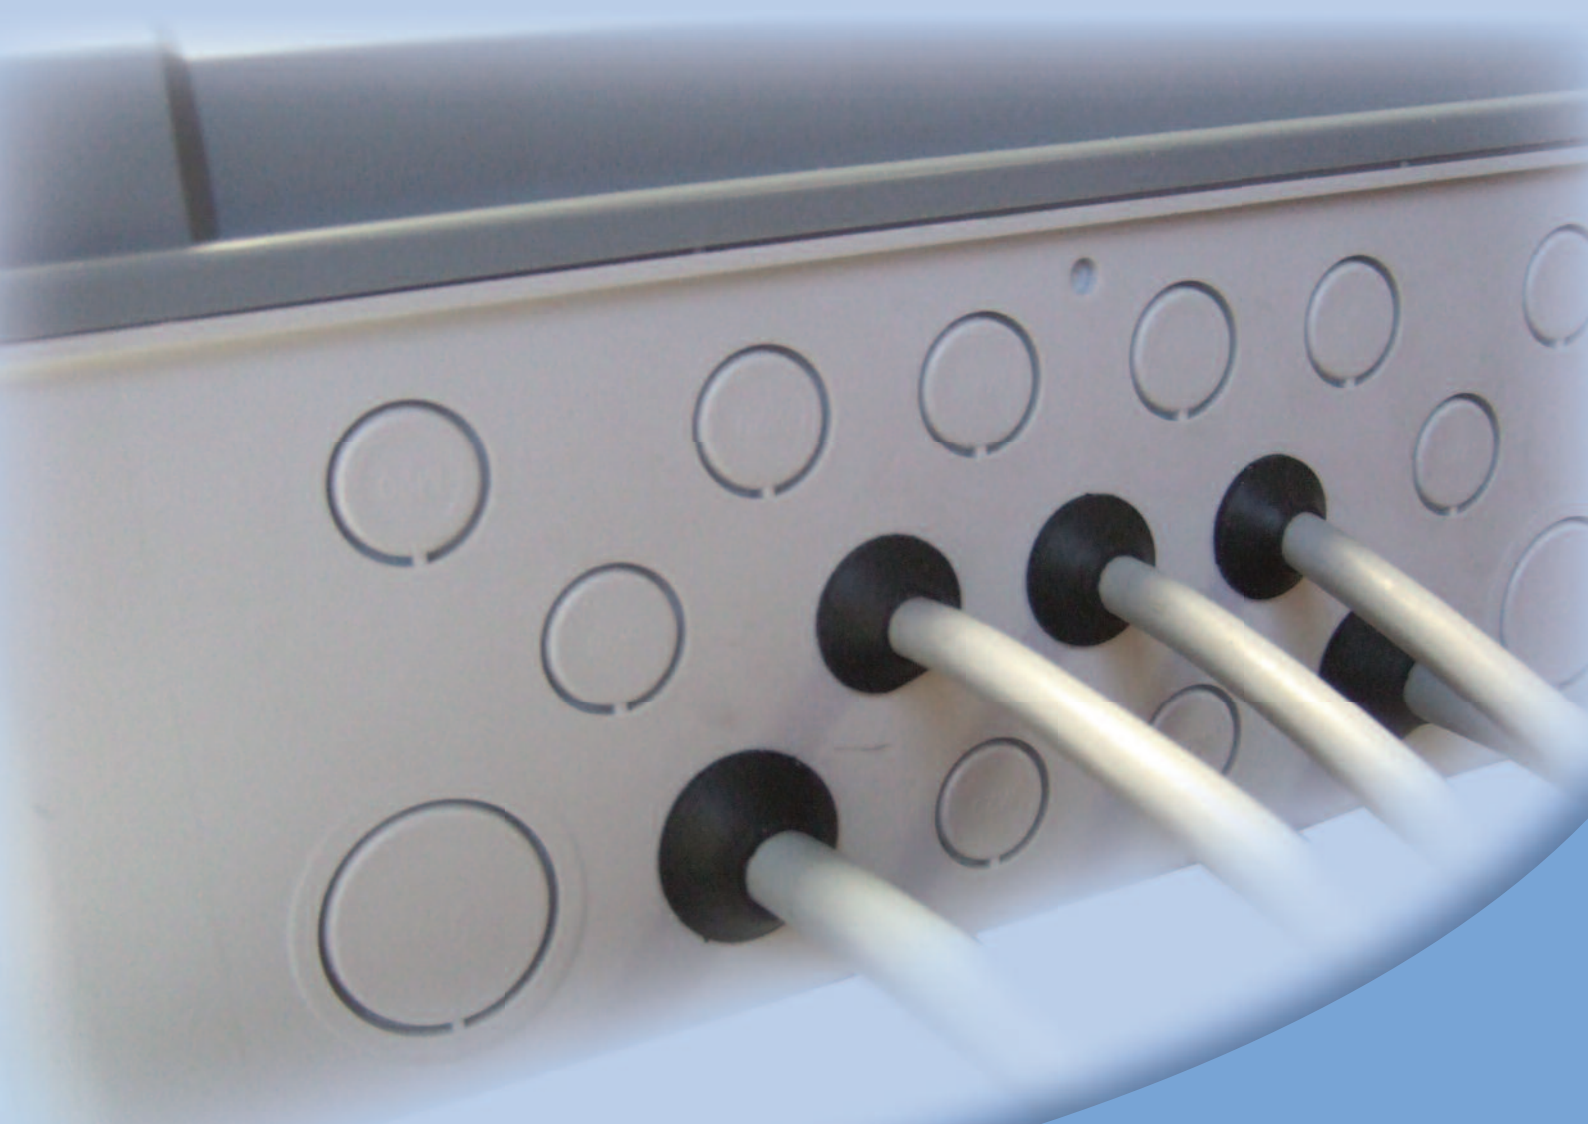

## Universele draaddoorvoeren

# Universele draaddoorvoeren

### DU

Materiaal:	EPDM
Kleur:	zwart
Gebruikstemperatuur:	-40 tot +100°C
Max. rek voor breuk:	> 400%
Diëlektrische weerstand:	> 13 kV/mm
Ozonbestendig:	zeer goed
Specificatie:	zonder halogeën

serie DU

DU-M20

Vervormbare lip voor wanddiktes van 1 tot 4 mm.

De flexibele binnendiameter is geschikt voor verschillende kabeldiameters.