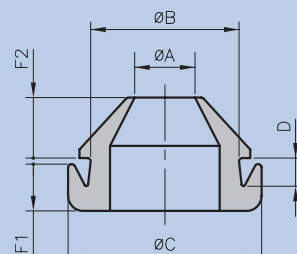

Universele draaddoorvoeren

Serie DU

DU

Materiaal:	EPDM
Kleur:	zwart
Gebruikstemperatuur:	-40 tot +100°C
Max. rek voor breuk:	> 400%
Diëlektrische weerstand:	> 13 kV/mm
Ozonbestendig:	zeer goed
Specificatie:	zonder halogeën

serie DU

type	artikelcode	afmetingen (mm)						st.
		Ø A	Ø B	Ø C	D	F 1	F 2	
DU-M20	0252 0653 010	8-13	20	25,5	1...4	6,2	8	100
DU-M25	0252 0654 010	10-17	25	31	1...4	6,2	10,5	100

De conische vorm vergemakkelijkt de montage.

Vervormbare lip voor wanddiktes van 1 tot 4 mm.

De flexibele binnendiameter is geschikt voor verschillende kabeldiameters.