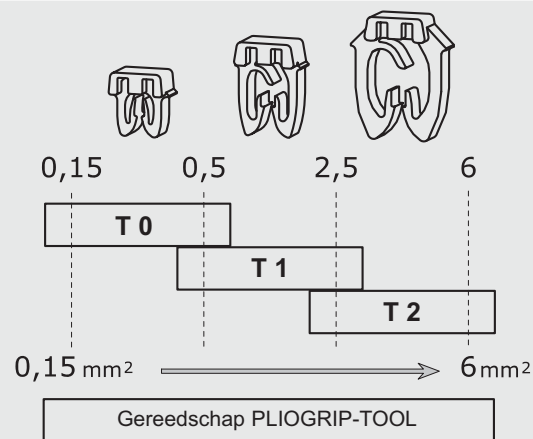

PLIOGRIP

Markeringsysteem

PLIOGRIP-TOOL

Een enkel gereedschap nodig voor het snelle plaatsen van de 3 types markeringen. Gemakkelijk op te vullen met de markeringen. Ergonomie door het markeren van reeds aangesloten draden.

Toepassing

Markering van draden en kabels voor of na aansluiting.

Weinig ruimte nodig door het nauwe naast elkaar plaatsen van de markeringen.

3 grootten markeringen

3 types markeringen voor alle doorsnedes van 0,15 tot 6 mm².

Ruime toepassingsbereik

Houvast door greep of blokkering volgens de doorsnede van de draad.

Montagerichting

Axiaal

Radiaal

Evengrote markering

De grootte van de markering blijft identiek gelijk voor welk type markering dan ook.

Toepassingen: markering door clipsen op kabels en draden van doorsnedes 0,15 tot 6,0 mm² voor of na aansluiting.

Voorbeeld bestelling:

groep-code	detail artikel	kleur-code	markeer-code
0376	0376	X	X

detail artikel