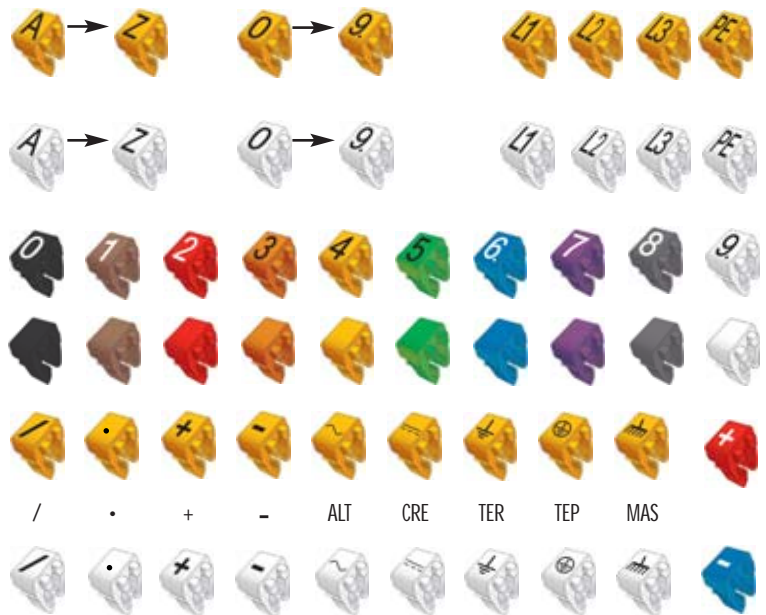

Toepassing

Markering van draden en kabels voor of na aansluiting.

Weinig ruimte nodig door het nauwe naast elkaar plaatsen van de markeringen.

3 grootten markeringen

3 types markeringen voor alle doorsnedes van 0,15 tot 6 mm².

Ruime toepassingsbereik

Houvast door greep of blokkering volgens de doorsnede van de draad.

Montagerichting

Axiaal

Radiaal

Evengrote markering

De grootte van de markering blijft identiek gelijk voor welk type markering dan ook.

PLIOGRIP

Verkoopprogramma

PLIOGRIP

Materiaal:	POM
Gebruikstemperatuur:	-40 tot +90°C
Rekgrens:	54 N/mm ²
Rek voor breuk:	30 %
Elasticiteitsmodulus:	2100 N/mm ²
Diëlektrische weerstand:	28 kV/mm
Brandbestendigheid:	HB UL94

Toepassingen: markering door clipsen op kabels en draden van doorsnedes 0,15 tot 6,0 mm² voor of na aansluiting.

Voorbeeld bestelling:

groep-code	detail artikel	kleur-code	markeer-code
0376	0376	X	X

detail artikel