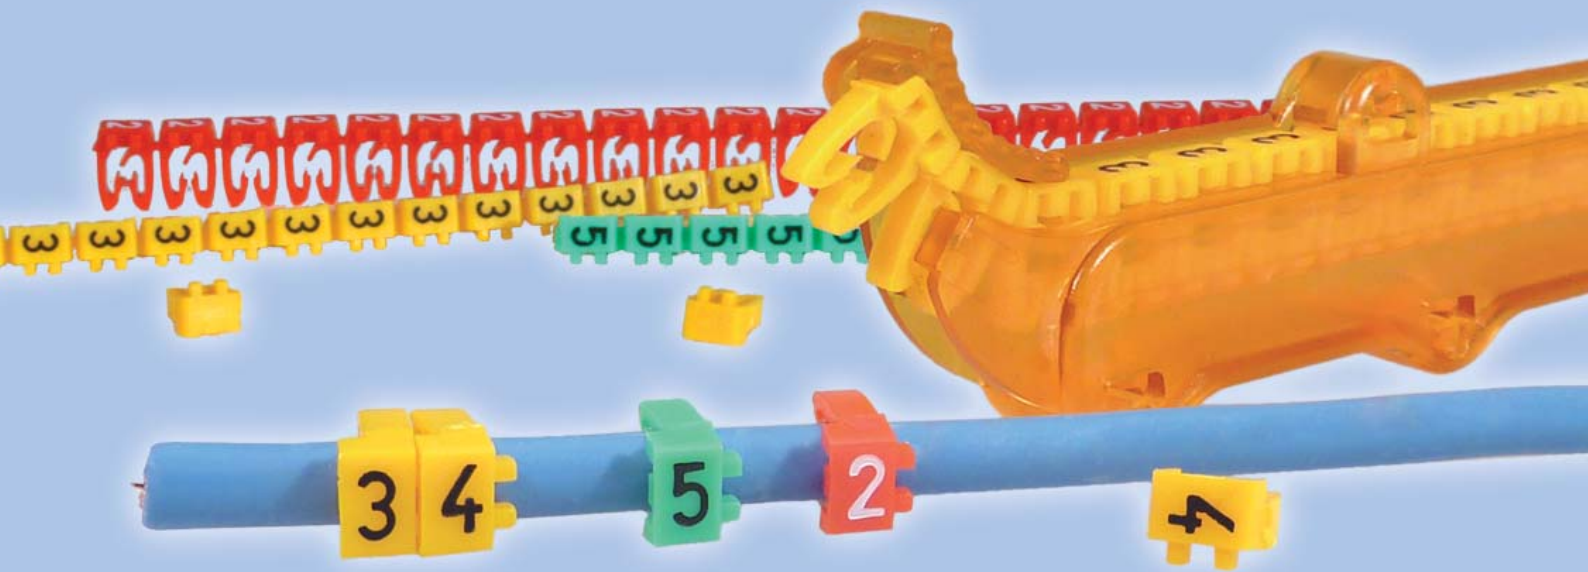

PLIOGRIP

Markeringsysteem

PLIOGRIP-TOOL

Een enkel gereedschap nodig voor het snelle plaatsen van de 3 types markeringen. Gemakkelijk op te vullen met de markeringen. Ergonomie door het markeren van reeds aangesloten draden.

Toepassing

Markering van draden en kabels voor of na aansluiting.

Weinig ruimte nodig door het nauwe naast elkaar plaatsen van de markeringen.

3 grootten markeringen

3 types markeringen voor alle doorsnedes van 0,15 tot 6 mm².

Ruime toepassingsbereik

Houvast door greep of blokkering volgens de doorsnede van de draad.

Montagerichting

Axiaal

Radiaal

Evengrote markering

De grootte van de markering blijft identiek gelijk voor welk type markering dan ook.

Toepassingen: markering door clipsen op kabels en draden van doorsnedes 0,15 tot 6,0 mm² voor of na aansluiting.

Voorbeeld bestelling:

groep-code	detail artikel	kleur-code	markeer-code
0376	0376	X	X

detail artikel