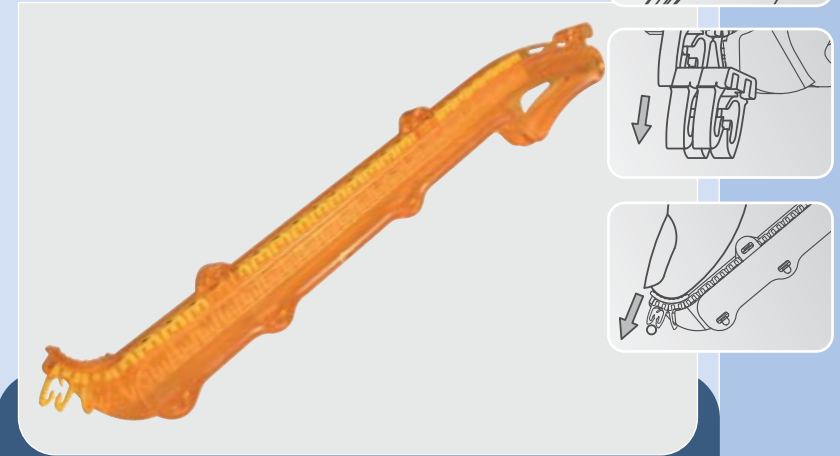

PLIOGRIP

Markeringsysteem

PLIOGRIP-TOOL

Een enkel gereedschap nodig voor het snelle plaatsen van de 3 types markeringen. Gemakkelijk op te vullen met de markeringen. Ergonomie door het markeren van reeds aangesloten draden.

Toepassing

Markering van draden en kabels voor of na aansluiting.

Weinig ruimte nodig door het nauwe naast elkaar plaatsen van de markeringen.

3 grootten markeringen

3 types markeringen voor alle doorsnedes van 0,15 tot 6 mm².

Ruime toepassingsbereik

Houvast door greep of blokkering volgens de doorsnede van de draad.

Montagerichting

Axiaal

Radiaal

Evengrote markering

De grootte van de markering blijft identiek gelijk voor welk type markering dan ook.